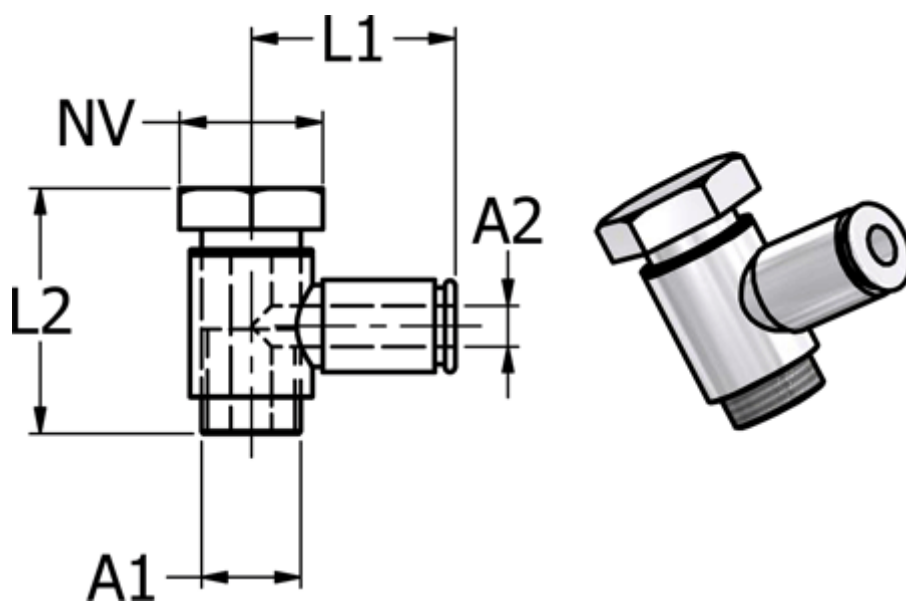

Varenummer: 5868630184

Beskrivelse: Metal Push-in fitting 863.018-4, Ø4 / G 1/8"
Banjovinkel med FPM O-ring

Mål

Gevind A1 = G 1/8"

L1 = 20.5

L2 = 28

NV = 14

Udvendig slangediameter A2 = 4